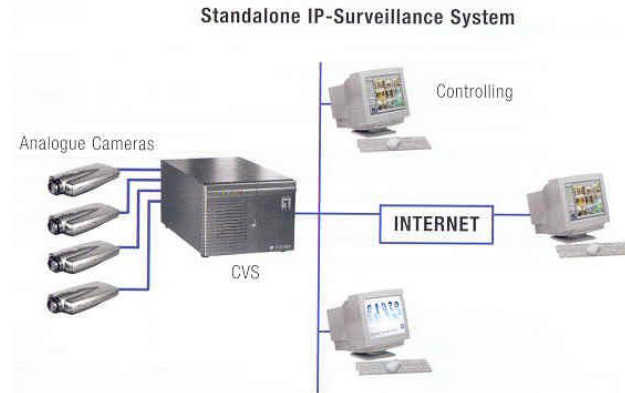

Januar 2005

one world_one brand_one level_

LevelOne IP Network Camera								
Model nr.	Varenr.	Port	Wireless	Max. Opløsning	Dimension	Video Format	Overvågnings Software	System Software
FCS-1010	571010	10/100Mbps	-	352 x 288	104,5 x 105,5 x 113,6mm	MPEG 4	Max. overvågning af 16 Camera	X
FCS-1020	571002	10/100Mbps	-	640 x 480	28 x 44 x 105mm	Motion – JPEG Video	Max. overvågning af 4 Camera	X
FCS-1030	571030	10/100Mbps	-	640 x 480	28,6 x 72,8 x 115,2mm	MPEG 4	Max. overvågning af 16 Camera	X
WCS-2010	571020	1 x 10/100Mbps	54Mbps	704 x 576	104,5 x 104,5 x 113,6mm	MPEG 4	Max. overvågning af 16 Camera	X
WCS-2003	572003	1 x 10/100Mbps	54Mbps	640 x 480	221 x 88 x 54mm	MPEG 4	-	-
WCS-2030	572030	1 x 10/100Mbps	54Mbps	640 x 480	28,6 x 72,8 x 115,2mm	MPEG 4	Max. overvågning af 16 Camera	X

LevelOne CamCon Video Server		
Model nr.	Varenr.	Channels
FCS-5004	573004	4 channel camera server
FCS-5008	573008	8 channel camera server

LevelOne CamCon Software for Surveillance of multiple Server		
Model nr.	Varenr.	Management Software
FCS-9000	573090	CamCon Software for unlimited CVS
FCS-9002	573092	CamCon Software for CVS
FCS-9004	573094	CamCon Software for CVS